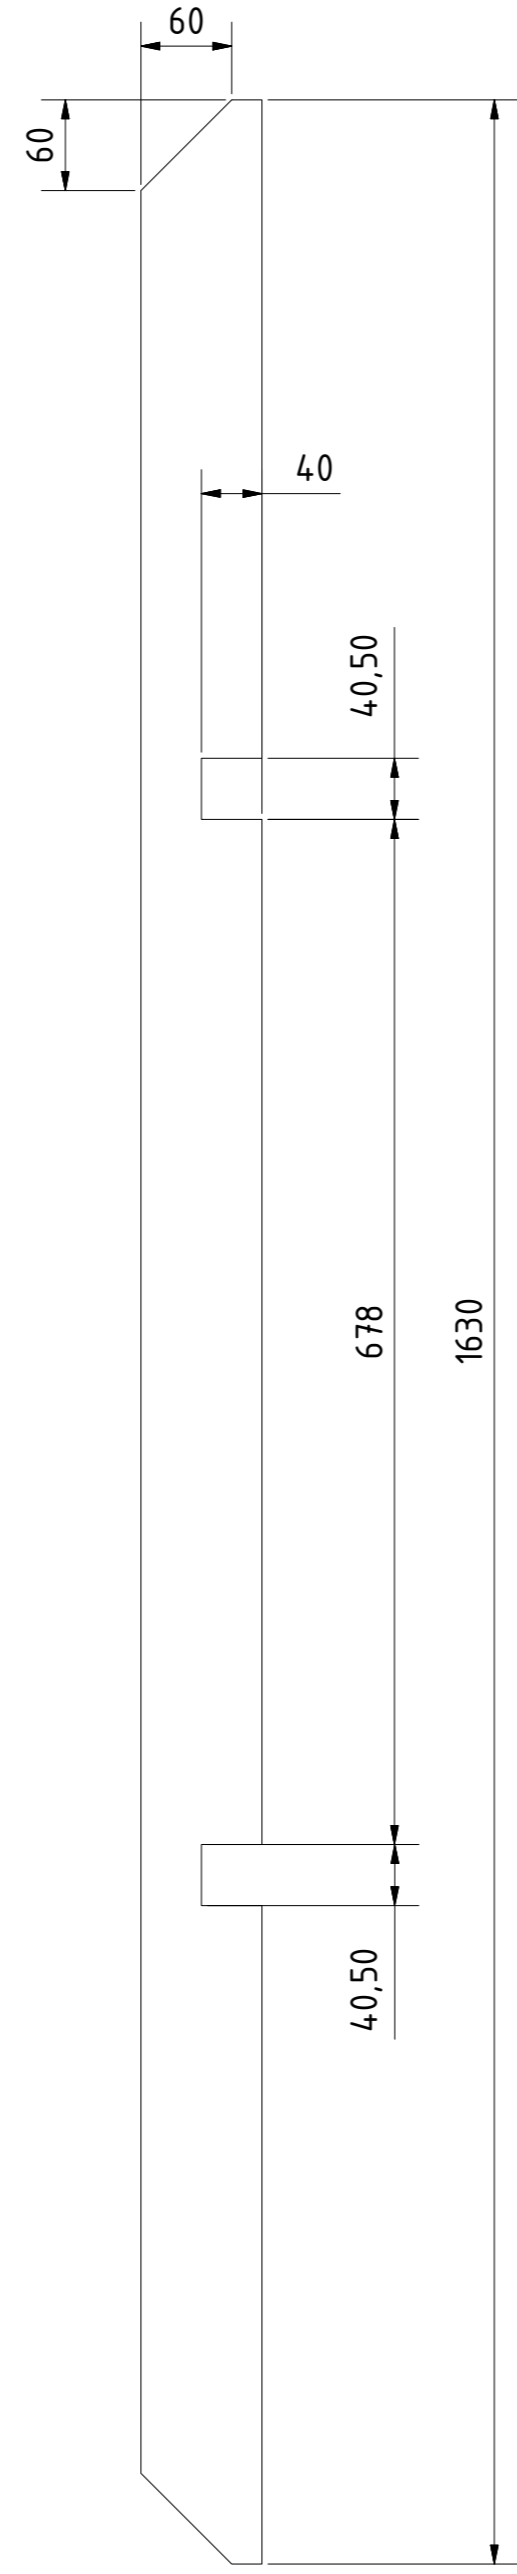

Holzschrauben
 5 x 100 mm (104 Stück)
 5 x 60 mm (20 Stück)

| | | | | | | | | |
|--------|------------|--------------|-------------------|------|--|----------|--|--|
| | | | | | | | | |
| | | Datum | Name | | | | | |
| | | Gezeichnet | 07.07.2018 | Boss | | | | |
| | | Kontrolliert | | | | | | |
| | | Norm | | | | | | |
| | | | Stückliste | | | 1 | | |
| Status | Änderungen | Datum | Name | | | A2 | | |