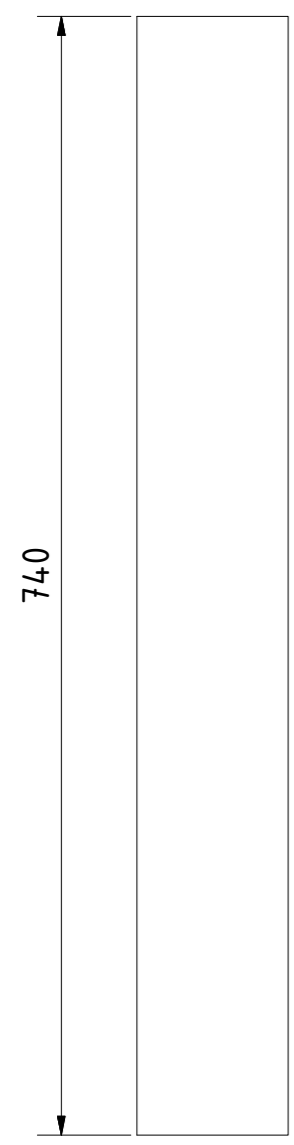

Holzschrauben
 5 x 100 mm (104 Stück)
 5 x 60 mm (20 Stück)

| | | | | | | | | |
|--------|------------|--------------|-------------------|------|--|----------|--|--|
| | | | | | | | | |
| | | Datum | Name | | | | | |
| | | Gezeichnet | 07.07.2018 | Boss | | | | |
| | | Kontrolliert | | | | | | |
| | | Norm | | | | | | |
| | | | Stückliste | | | 1 | | |
| Status | Änderungen | Datum | Name | | | A2 | | |