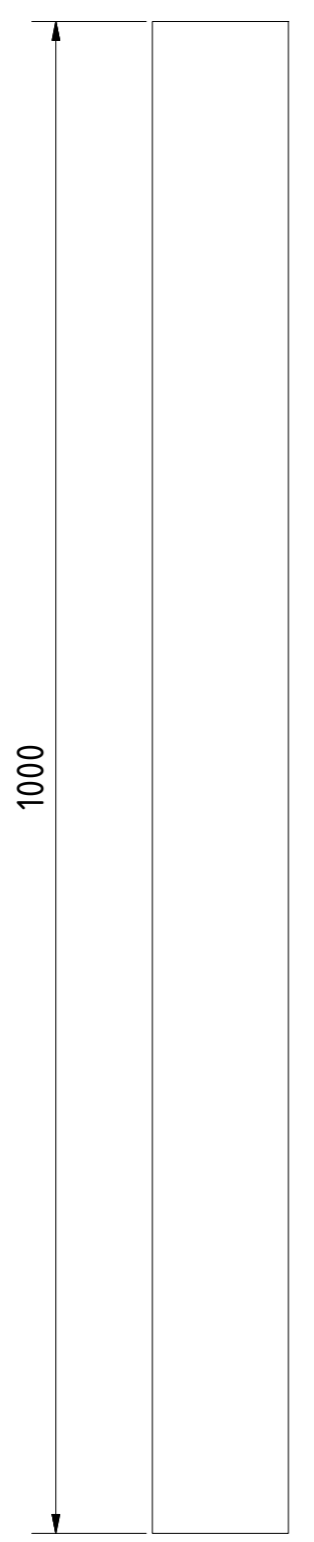

Holzschrauben
 5 x 100 mm (104 Stück)
 5 x 60 mm (20 Stück)

| | | | | | | | | |
|--------|------------|--------------|-------------------|------|--|----------|--|--|
| | | | | | | | | |
| | | Datum | Name | | | | | |
| | | Gezeichnet | 07.07.2018 | Boss | | | | |
| | | Kontrolliert | | | | | | |
| | | Norm | | | | | | |
| | | | Stückliste | | | 1 | | |
| Status | Änderungen | Datum | Name | | | A2 | | |